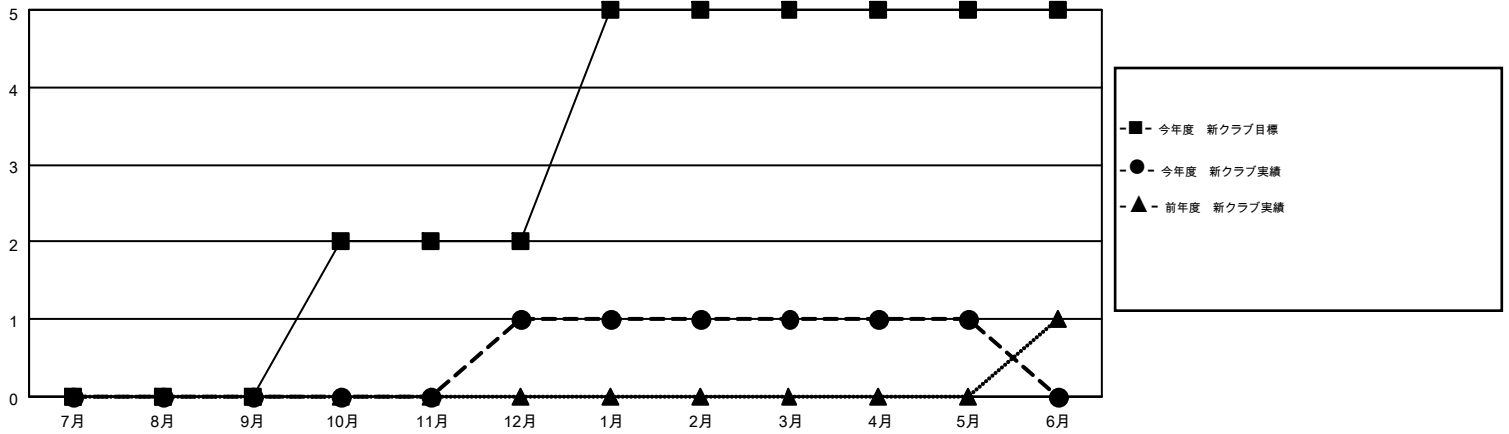

MONTHLY MEMBERSHIP PROGRESS REPORT

Results as of: 5/31/2015

Multiple District 334

LOCATION: JAPAN

GMT: CHIKAO SUZUKI

GMT会則地域 5-Jap

クラブ				
結果: 2014-2015				
四半期	新クラブ目標	新クラブ	解散クラブ	純増/減
7月/8月/9月	0	0	0	0
10月/11月/12月	2	1	0	1
1月/2月/3月	3	0	0	0
4月/5月/6月	0	0	0	0

名				
結果: 2014-2015				
四半期	新会員目標	チャーターメン バー/新会員	退会者	純増/減
7月/8月/9月	1,467	1,351	264	1,087
10月/11月/12月	1,417	709	322	387
1月/2月/3月	1,472	1,037	233	804
4月/5月/6月	712	256	237	19

新クラブ目標及び実績累計