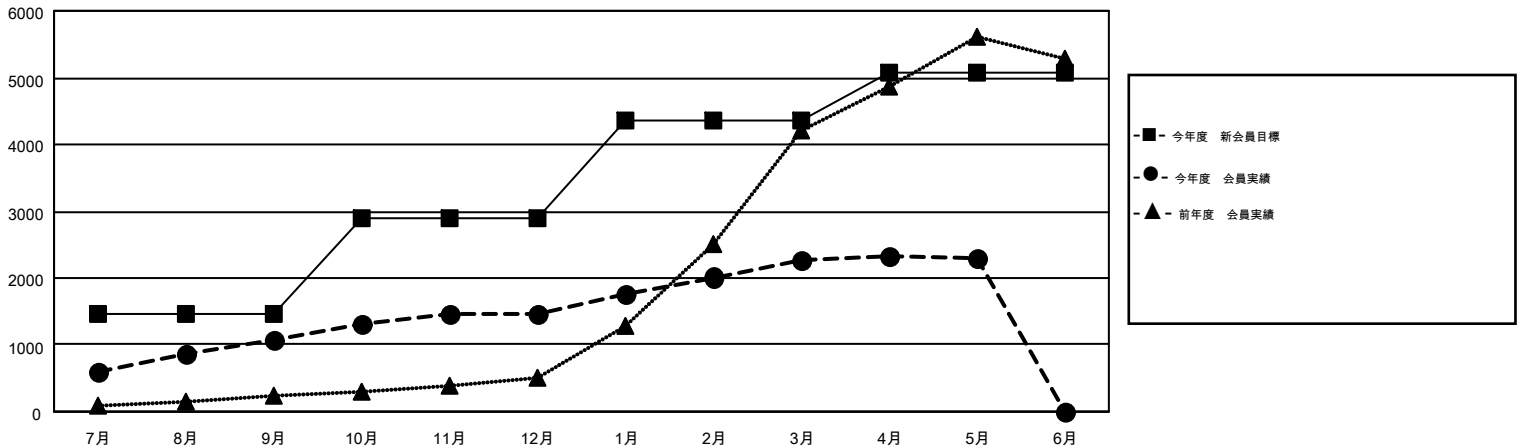

# MONTHLY MEMBERSHIP PROGRESS REPORT

Results as of: 5/31/2015

Multiple District 334

LOCATION: JAPAN

GMT: CHIKAO SUZUKI

GMT会則地域 5-Jap

クラブ				
結果: 2014-2015				
四半期	新クラブ目標	新クラブ	解散クラブ	純増/減
7月/8月/9月	0	0	0	0
10月/11月/12月	2	1	0	1
1月/2月/3月	3	0	0	0
4月/5月/6月	0	0	0	0

名				
結果: 2014-2015				
四半期	新会員目標	チャーターメン バー/新会員	退会者	純増/減
7月/8月/9月	1,467	1,351	264	1,087
10月/11月/12月	1,417	709	322	387
1月/2月/3月	1,472	1,037	233	804
4月/5月/6月	712	256	237	19

新クラブ目標及び実績累計

会員目標及び実績累計

解散クラブ: 0	367 CLUBS OF 434 一名以上の新会員を登録	男女別 男性 17,423 (67.72%) 女性 8,305 (32.28%)
退会者 物故会員 144 クラブ解散 17 その他 895 合計 1,056	<a href="#">健康診断データはこちら</a>	家族会員 15,927 世帯主 7,105 世帯主以外 8,822